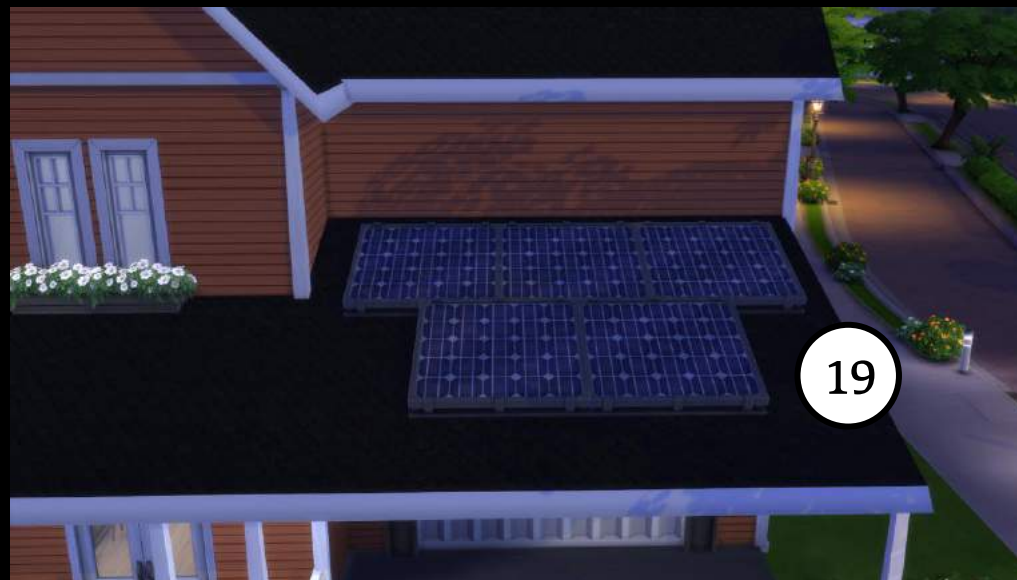

17. Automatyka do recyklingu śmieci, działa również jako kompostownik, który uzupełnia nawóz w doniczkach.

18. Tesla – inteligentny samochód

19. Panele słoneczne obracające się w stronę słońca - może się obracać w stronę słońca bazując na tym która jest godzina, jaka jest pora roku oraz zależnie od pogody (np. Sprawdza czy jest pochmurno) Plus może np wyłapywać czy na 100% jego powierzchni świeci słońce.

21. Zdalnie sterowana brama

An aerial view of a city street scene. In the foreground, a river flows along the left side, bordered by a walkway with a railing. The street is lined with various buildings, including a prominent brick building with a green roof and a modern white building with large windows. There are trees, streetlights, and small figures of people walking. The background shows a dense urban skyline with tall skyscrapers under a clear sky.